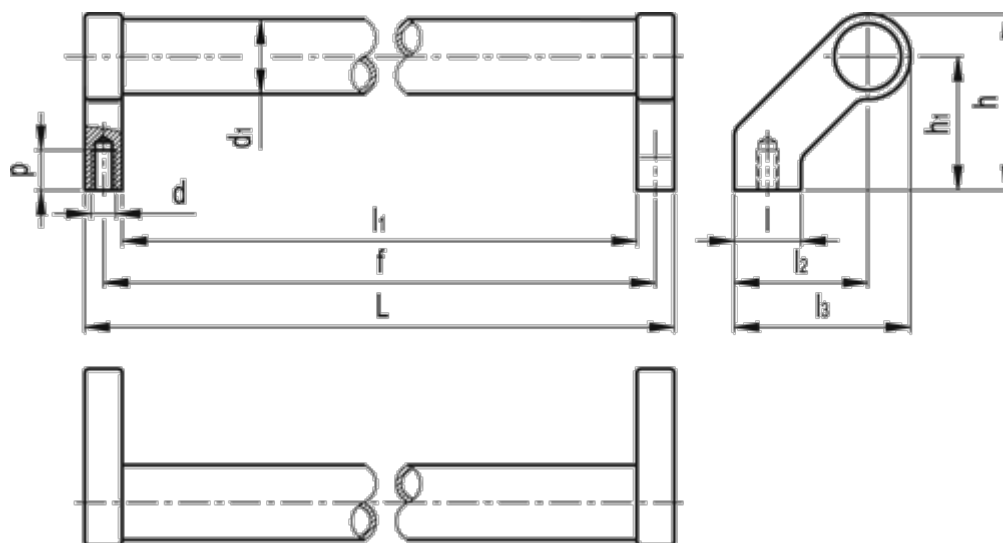

Varenummer: 20139500

Beskrivelse: E+G Rørgreb GN 333-28-500-A-EL

## Mål

d = M8

d1 = 28

f +/-0,5 = 500

h = 66

h1 = 50

L = 514

l1 = 486

l2 = 50

l3 = 66

p = 15

Vægt (g) = 535